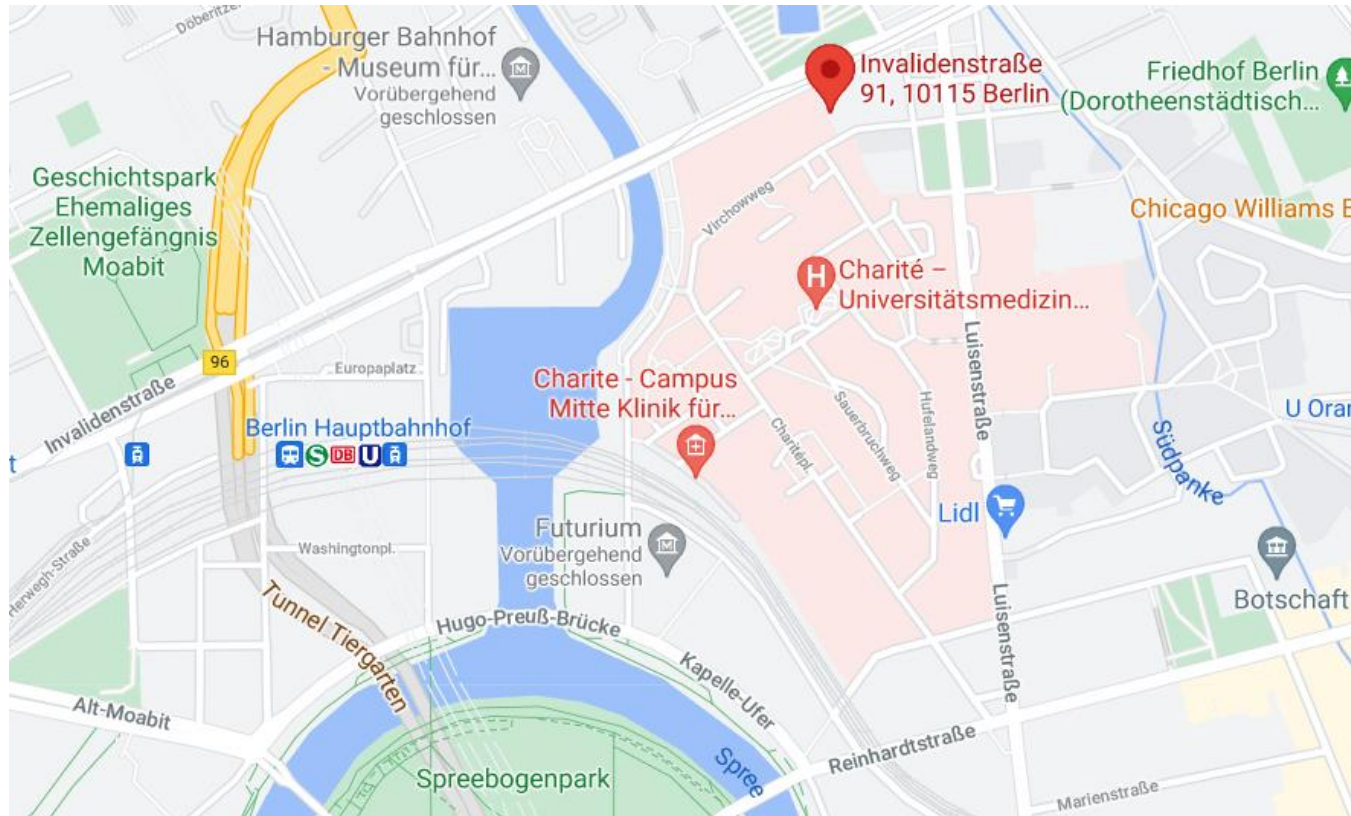

Anfahrt Berlin

Invalidenstraße 91, 10115 Berlin

Öffentlich

Tram M8 bis Invalidenpark

Bis Berlin Hauptbahnhof und weiter zu Fuß

PKW

Parkplätze sind eingeschränkt vorhanden

Flugzeug

ab Flughafen BER bis Berlin Hauptbahnhof

Anfahrt München

Riedenburger Str. 2, 81677 München

Öffentlich

*S-Bahn Leuchtenberggring und/oder
Tram 19 „Riedenburger Straße“;
Bus 149 „Riedenburger Straße“*

PKW

*über die A94
Parkplätze sind eingeschränkt vorhanden*

Flugzeug

ab Flughafen S 8 bis Leuchtenberggring